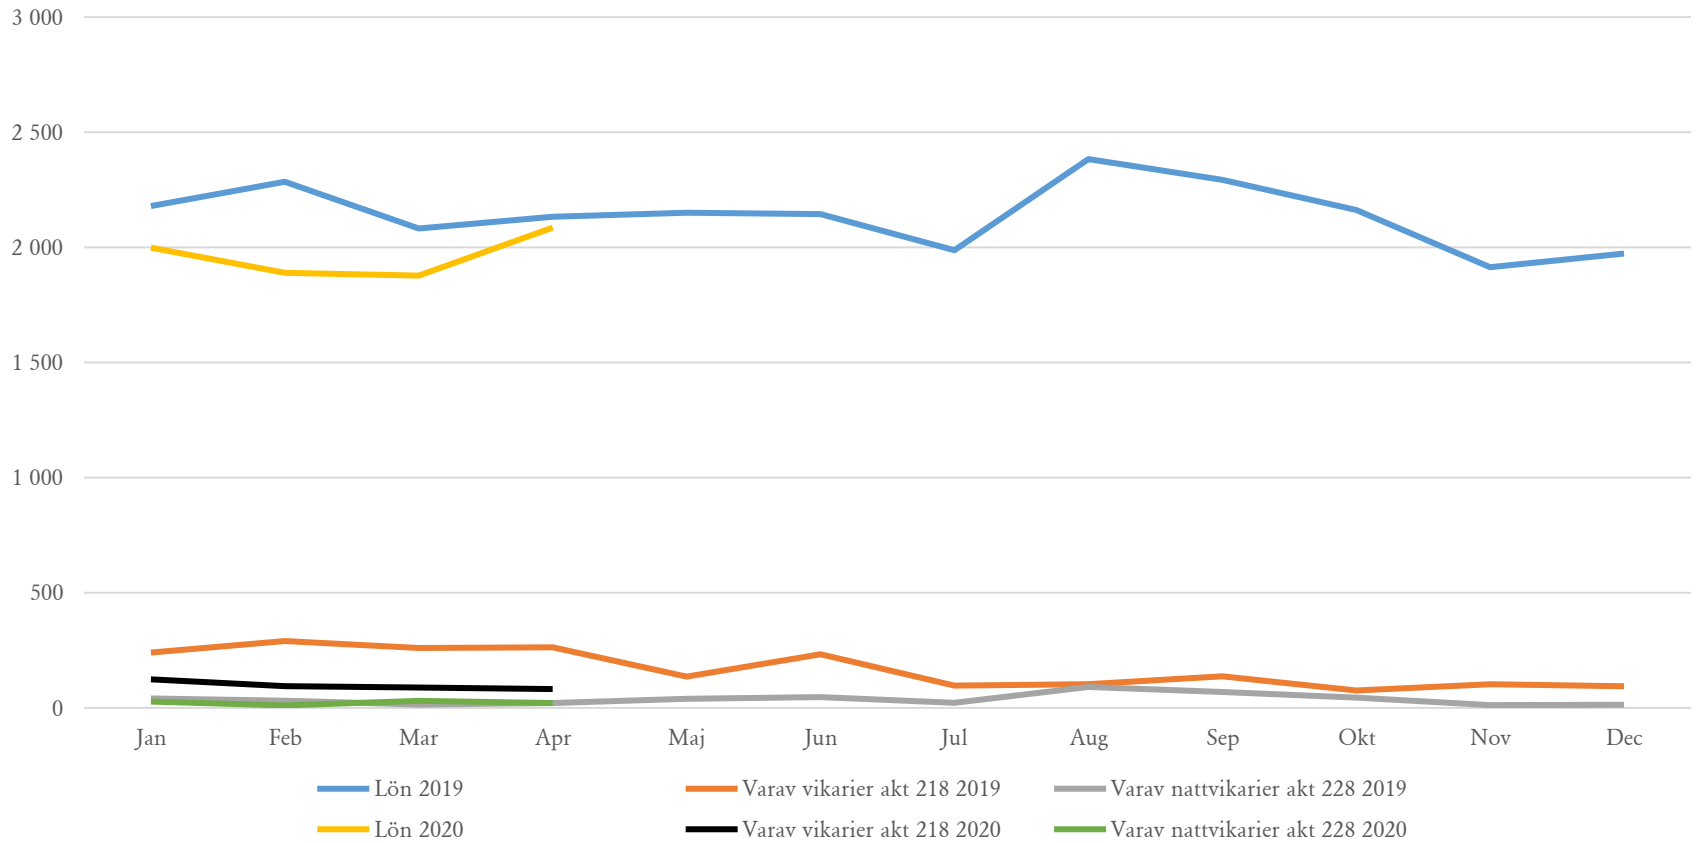

Hälsa- och sjukvård

HSL

TIMRÅ KOMMUN