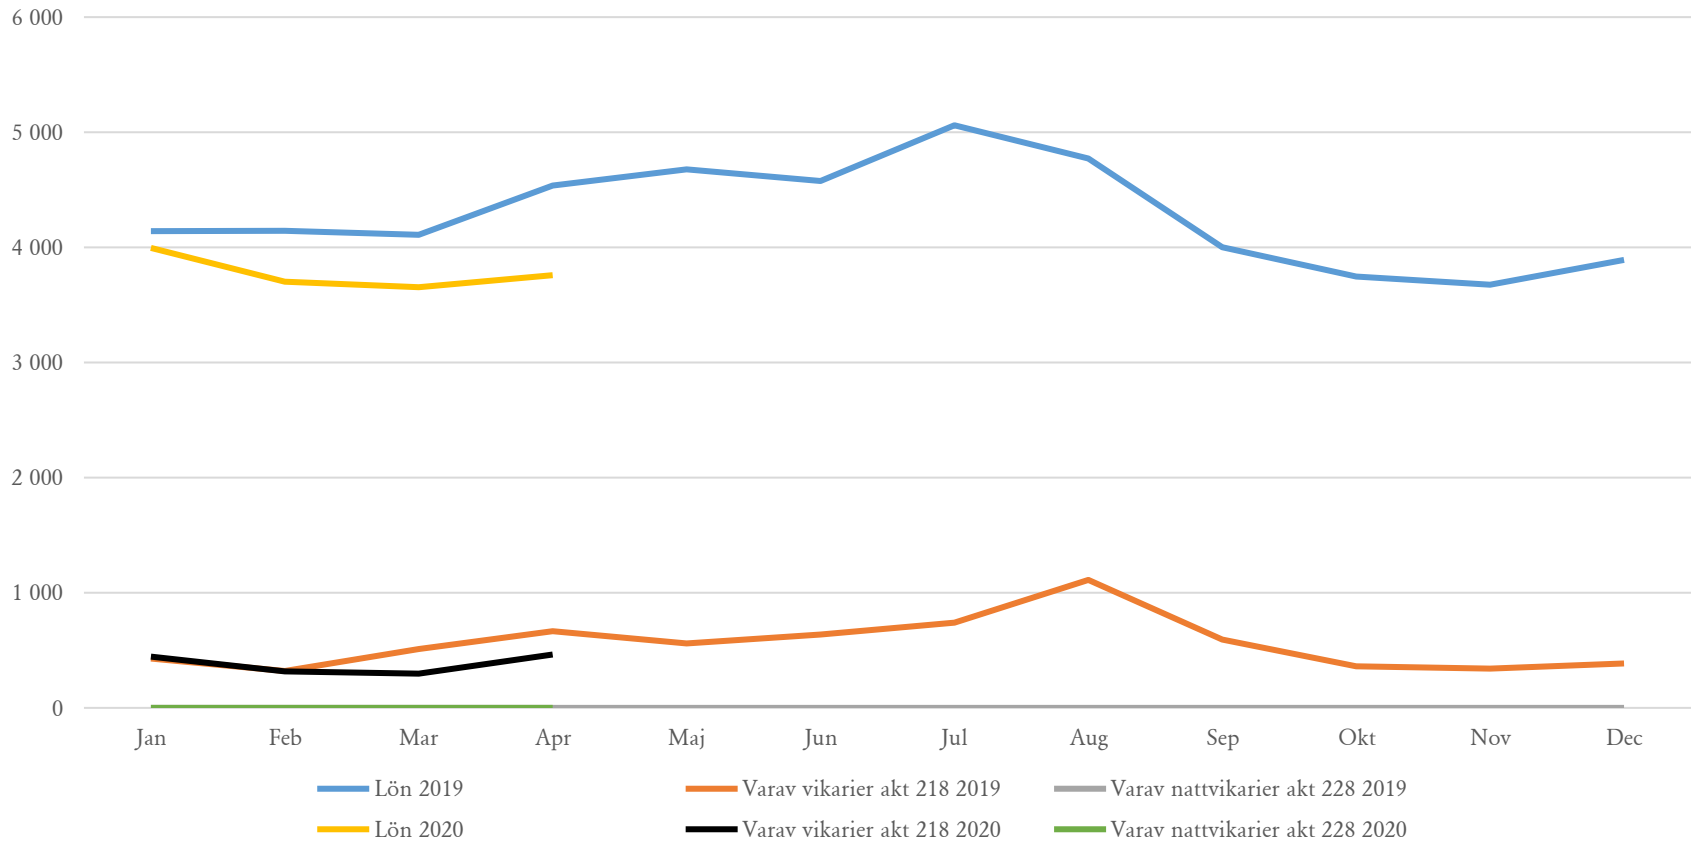

LSS och SFB

LSS och SFB