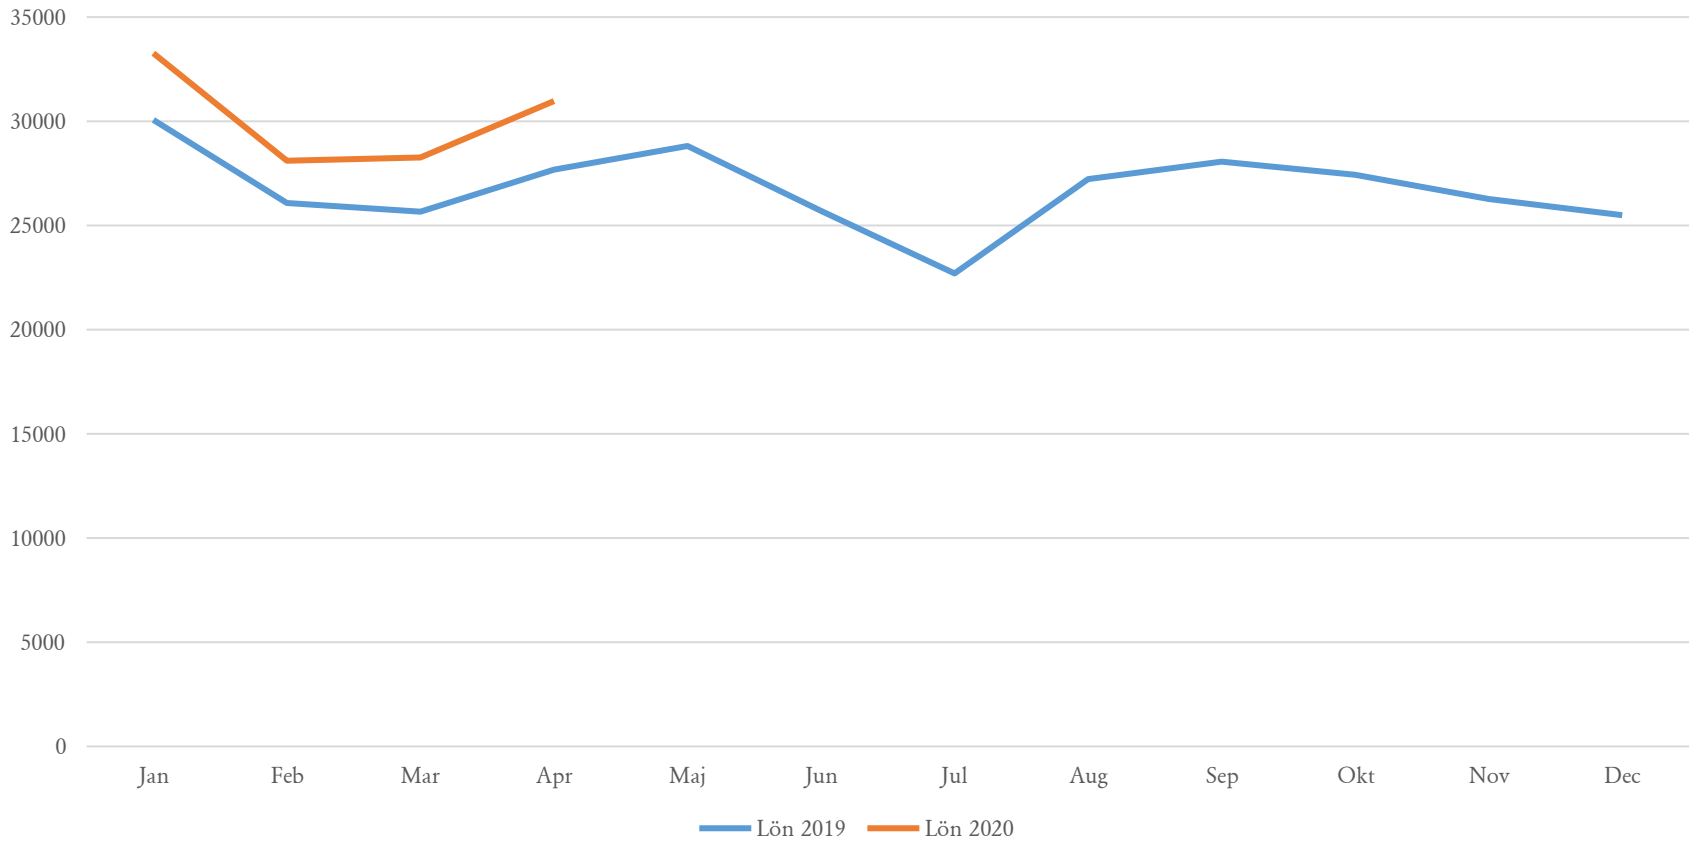

# Löner totalt socialförvaltningen 2019 och 2020

SN totalt

TIMRÅ KOMMUN