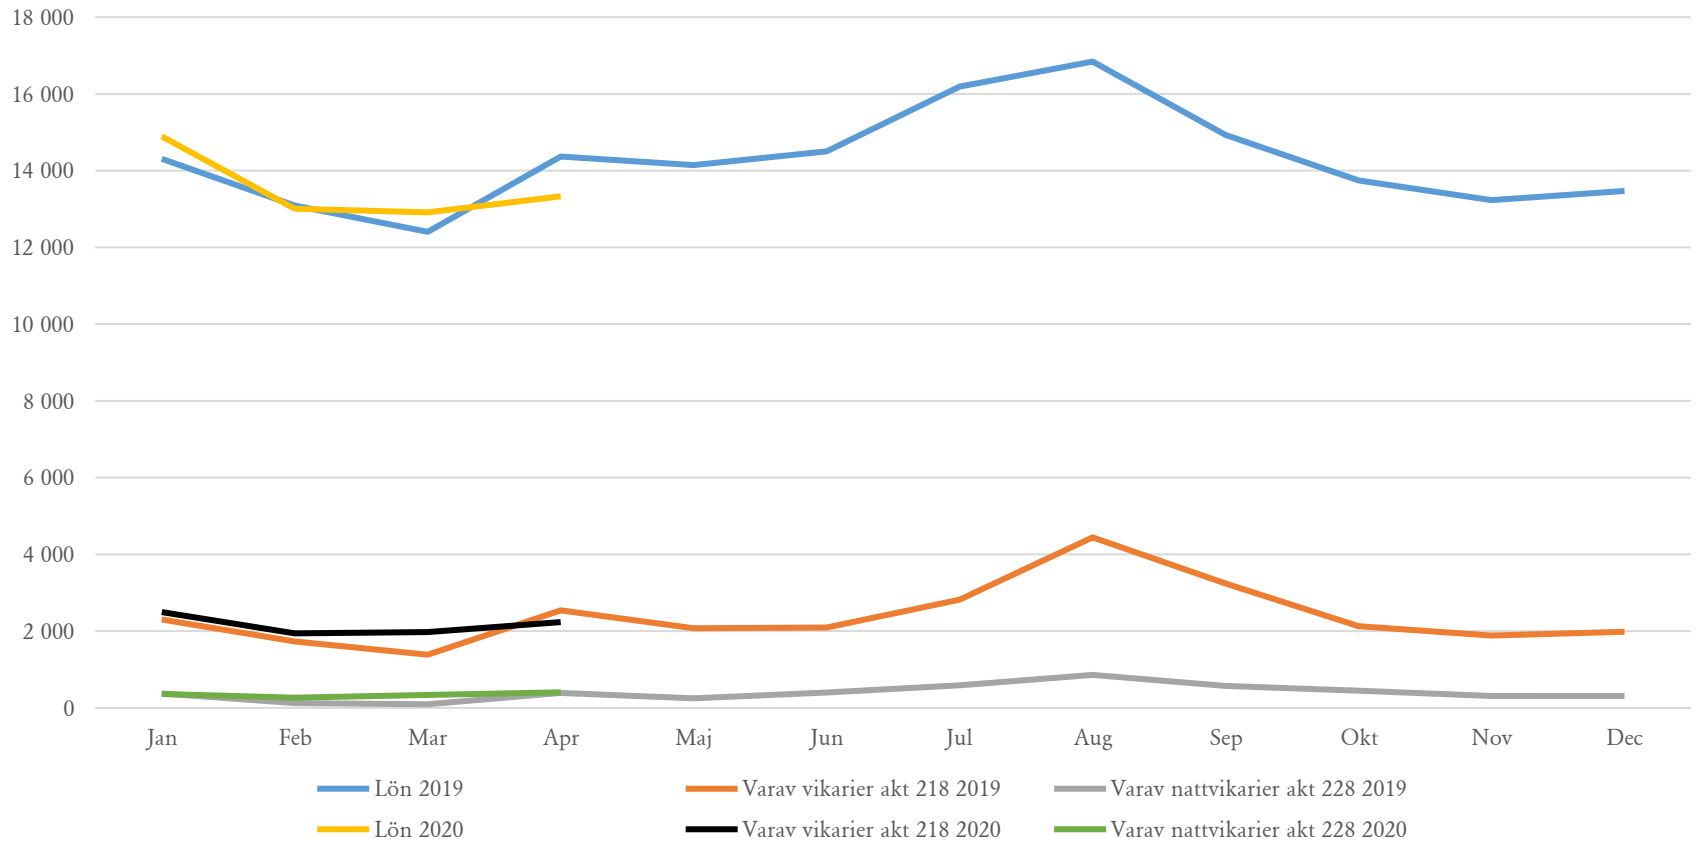

Äldreomsorg

Äldreomsorg